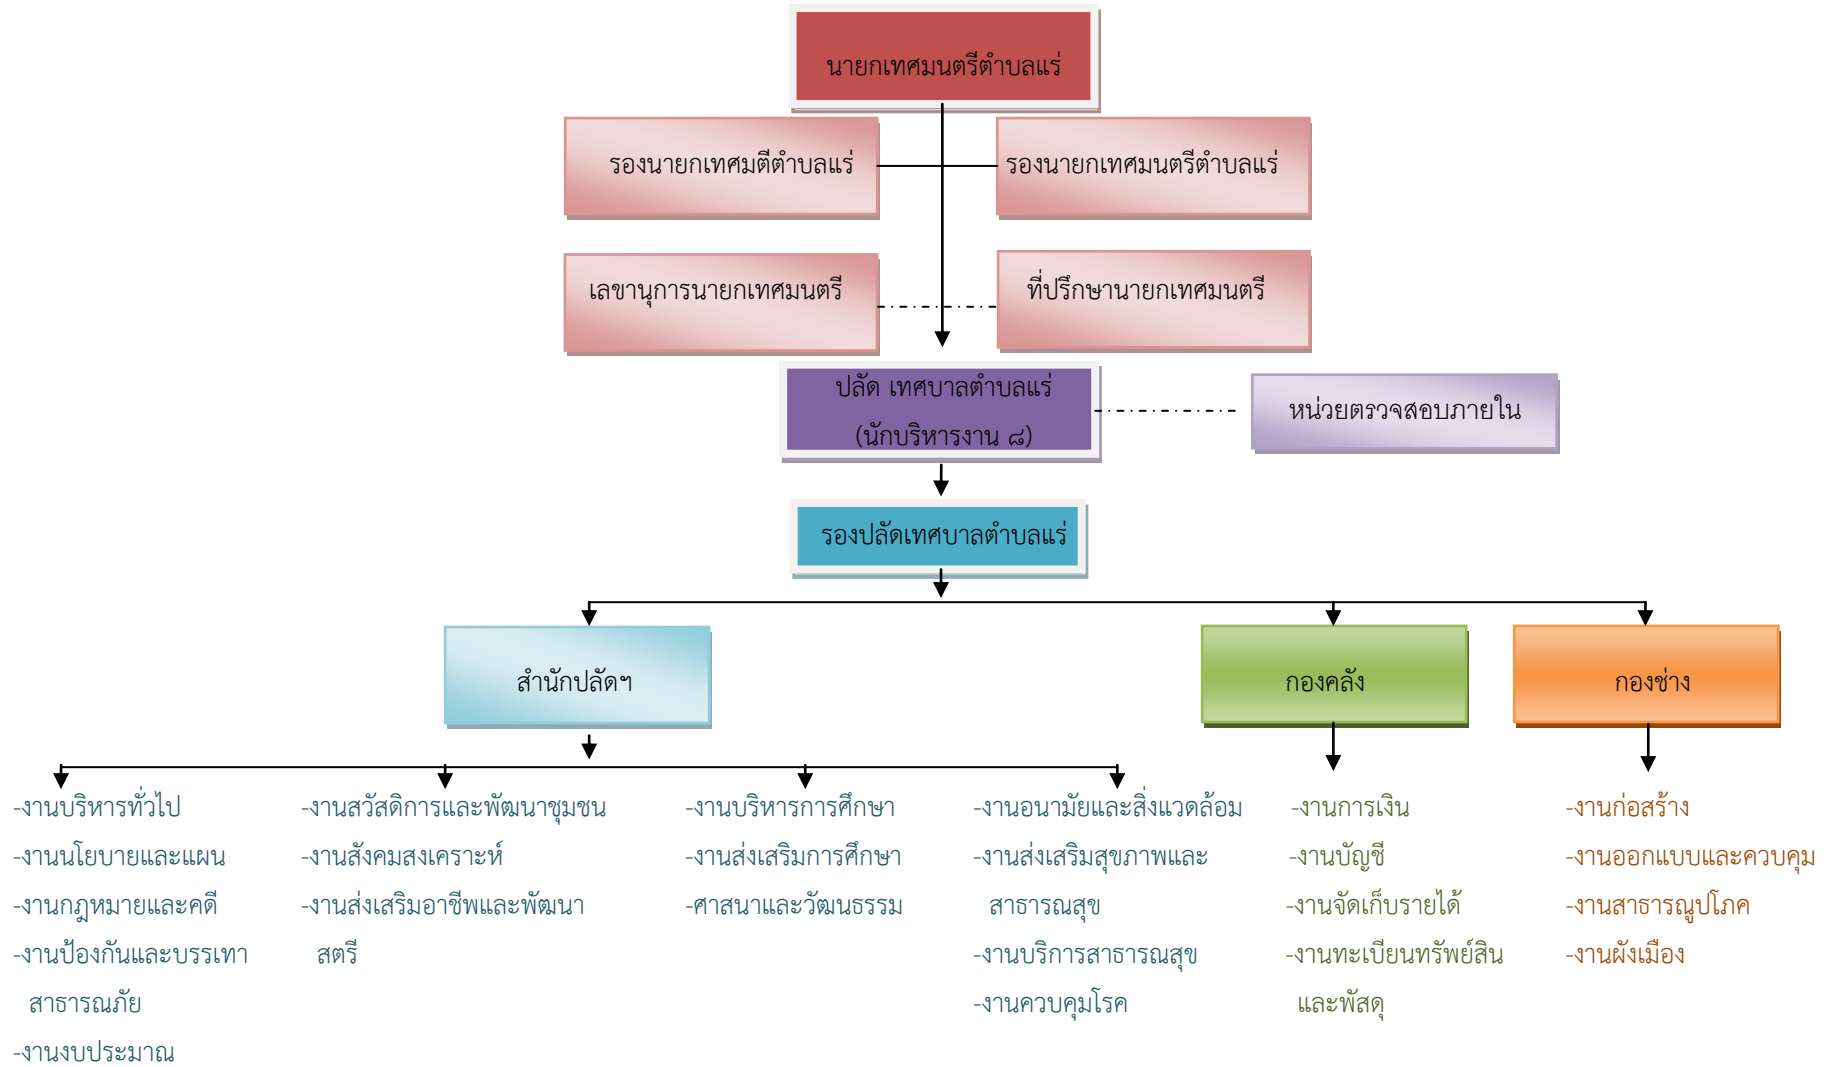

# โครงสร้างการบริหารงานและภาระหน้าที่ของ สำนักงานเทศบาลตำบลแร่

“ตำบลแร่หน้าอยู่ ผู้คนมีความรู้คู่คุณธรรม ก้าวนำด้านเศรษฐกิจพอเพียง”

## โครงสร้างการบริหารงานและภาระหน้าที่ของ เทศบาลตำบลแร่

**“ตำบลแร่ น่าอยู่ ผู้คนมีความรู้คู่คุณธรรม ก้าวนำด้านเศรษฐกิจพอเพียง”**